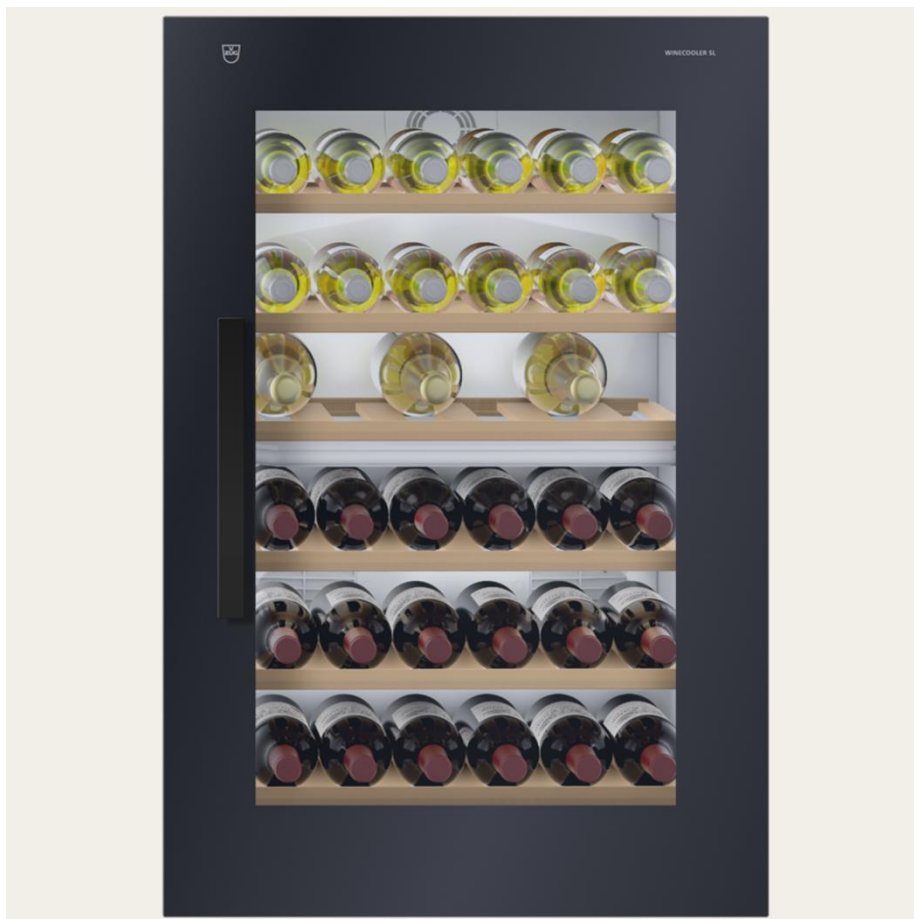

Folgende Geräte/Produkte können zum Aktionspreis ab Showraum abgeholt werden.

V-Zug Kühl-/Gefriergerät Winecooler SL

Beschrieb: Breitenorm: 55 cm, Höhennorm: 88.9 cm, Spiegelglas schwarz, Türanschlag: rechts, Energieeffizienzklasse: G, Drucktasten

Verkaufspreis ab Ausstellung: **Fr. 3'110.49**

Folgende Geräte/Produkte können zum Aktionspreis ab Showraum abgeholt werden.

V-Zug Geschirrspüler AdoraSpülen V6000

Beschrieb: Breitenorm: 60 cm, Vollintegrierbar, Grossraum, V-Zug-Home, LCD-Display
Drucktasten

Verkaufspreis ab Ausstellung: **Fr. 3'119.78**

Folgende Geräte/Produkte können zum Aktionspreis ab Showraum abgeholt werden.

V-Zug Geschirrspüler AdoraSpülen V4000

Beschrieb: Breitenorm: 60 cm, Vollintegrierbar, Grossraum, V-Zug-Home, ErgoPlus-Besteckschublade, LCD-Display

Verkaufspreis ab Ausstellung: **Fr. 2'618.38**

Folgende Geräte/Produkte können zum Aktionspreis ab Showraum abgeholt werden.

V-Zug Geschirrspüler AdoraSpülen V6000

Beschrieb: Breitenorm: 55 cm, Vollintegrierbar, Grossraum, V-Zug-Home, Gleitblech, LCD-Display