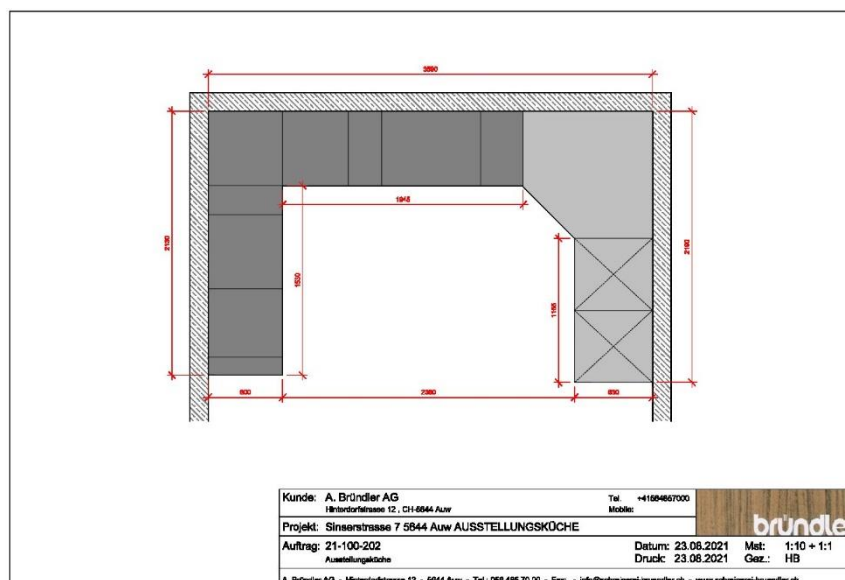

Folgende Geräte/Produkte können zum Aktionspreis ab Showraum abgeholt werden.

Ausstellungsküche

Beschrieb: Küche ab Ausstellung

Verkaufspreis ab Ausstellung: